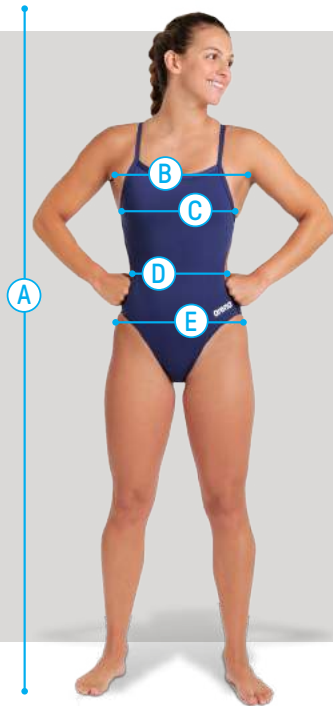

SIZING SYSTEM WOMAN

POINTS	CM	BODY MEASURES										
A	Height	125	145	163	165	166	168	170	172	174	176	178
B	Chest	60	65	70	75	80	85	90	95	100	105	110
C	Breast	60	65	75	80	85	90	95	100	105	110	115
D	Waist	55	57	58	63	65	70	75	80	85	90	95
E	Hips	70	79	87	88	90	95	100	105	110	115	120