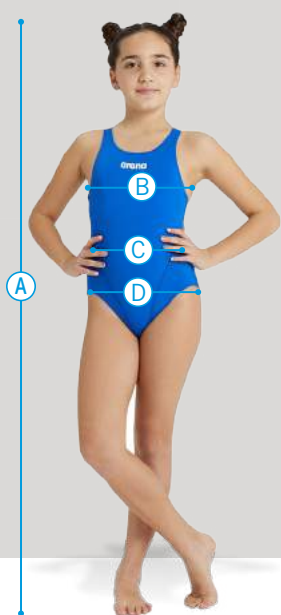

SIZING SYSTEM MAN

POINTS	CM	BODY MEASURES										
A	Height	125	145	165	166	168	172	178	180	182	184	
B	Chest	60	72	84	88	90	95	100	105	110	115	
C	Waist	59	64	69	73	75	80	85	90	95	100	
D	Hips	70	77	84	88	90	95	100	105	110	115	

POINTS CM BODY MEASURES

POINTS	CM	BODY MEASURES							
A	Height	90	98	110	116	128	140	152	164
B	Chest	49	51	53	55	60	65	70	75
C	Waist	49	50	51	53	55	57	59	60
D	Hips	50	55	60	65	70	75	80	85

WATERWEAR SIZE RANGE