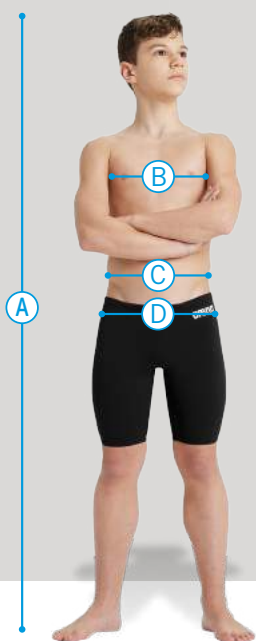

POINTS CM BODY MEASURES

POINTS	CM	BODY MEASURES							
A	Height	90	98	110	116	128	140	152	164
B	Chest	49	51	53	55	60	65	70	75
C	Waist	49	50	51	53	55	57	59	60
D	Hips	50	55	60	65	70	75	80	85

WATERWEAR SIZE RANGE

F	KIDS			YOUTH				
	1-2	2-3	4-5	6-7	8-9	10-11	12-13	14-15
USA	2T	3T	4T	22	24	26	28	30
UK	19	20	21	22	24	26	28	30
I	1-2	2-3	4-5	6-7	8-9	10-11	12-13	14-15
D	92	98	110	116	128	140	152	164
AUS	1-2	2-3	4-5	6-7	8-9	10-11	12-13	14-15