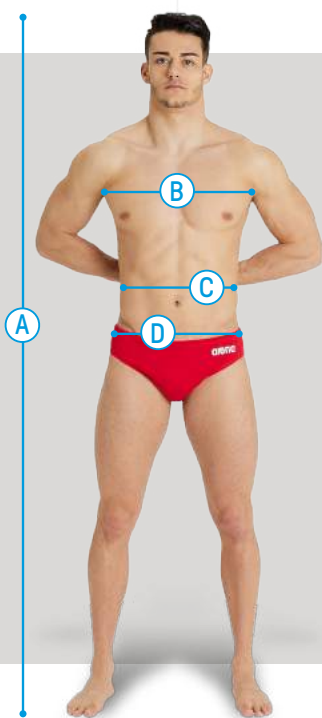

WATERPOLO MAN

POINTS	CM	BODY MEASURES									
A	Height	165	166	168	172	178	180	182	184	186	188
B	Chest	84	88	90	95	100	105	110	115	120	125
C	Waist	69	73	75	80	85	90	95	100	105	110
D	Hips	84	88	90	95	100	105	110	115	120	125

WATERWEAR SIZE RANGE

F	65	70	75	80	85	90	95	100	105	110
USA/UK	26	28	30	32	34	36	38	40	42	44
I	40	42	44	46	48	50	53	54	56	58
D	1	2	3	4	5	6	7	8	9	10
AUS	8	10	12	14	16	18	20	22	24	26